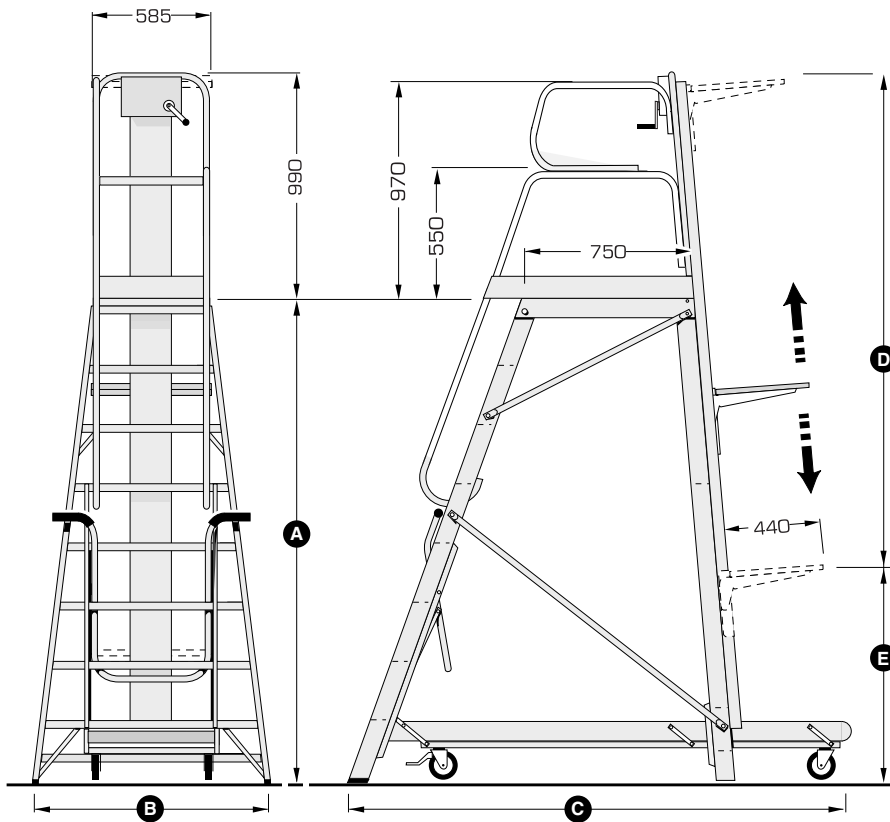

# Stockmaster™ LIFT-TRUK

## Specificaties - september 2011 Lift-Truk Handbediening

Model	A	B	C	D	E
SM-LT04M	1145	755	1765	1510	550
SM-LT05M	1435	795	1895	1795	550
SM-LT06M	1720	835	2025	2085	550
SM-LT07M	2005	875	2155	2370	550
SM-LT08M	2295	915	2285	2655	550
SM-LT09M	2580	955	2415	2945	550
SM-LT10M	2865	995	2545	3230	550
SM-LT11M	3155	1035	2675	3515	550
SM-LT12M	3440	1075	2805	3805	550
SM-LT13M	3725	1115	2935	4090	550
SM-LT14M	4015	1155	3105	4375	550

NB; Alle maten in mm